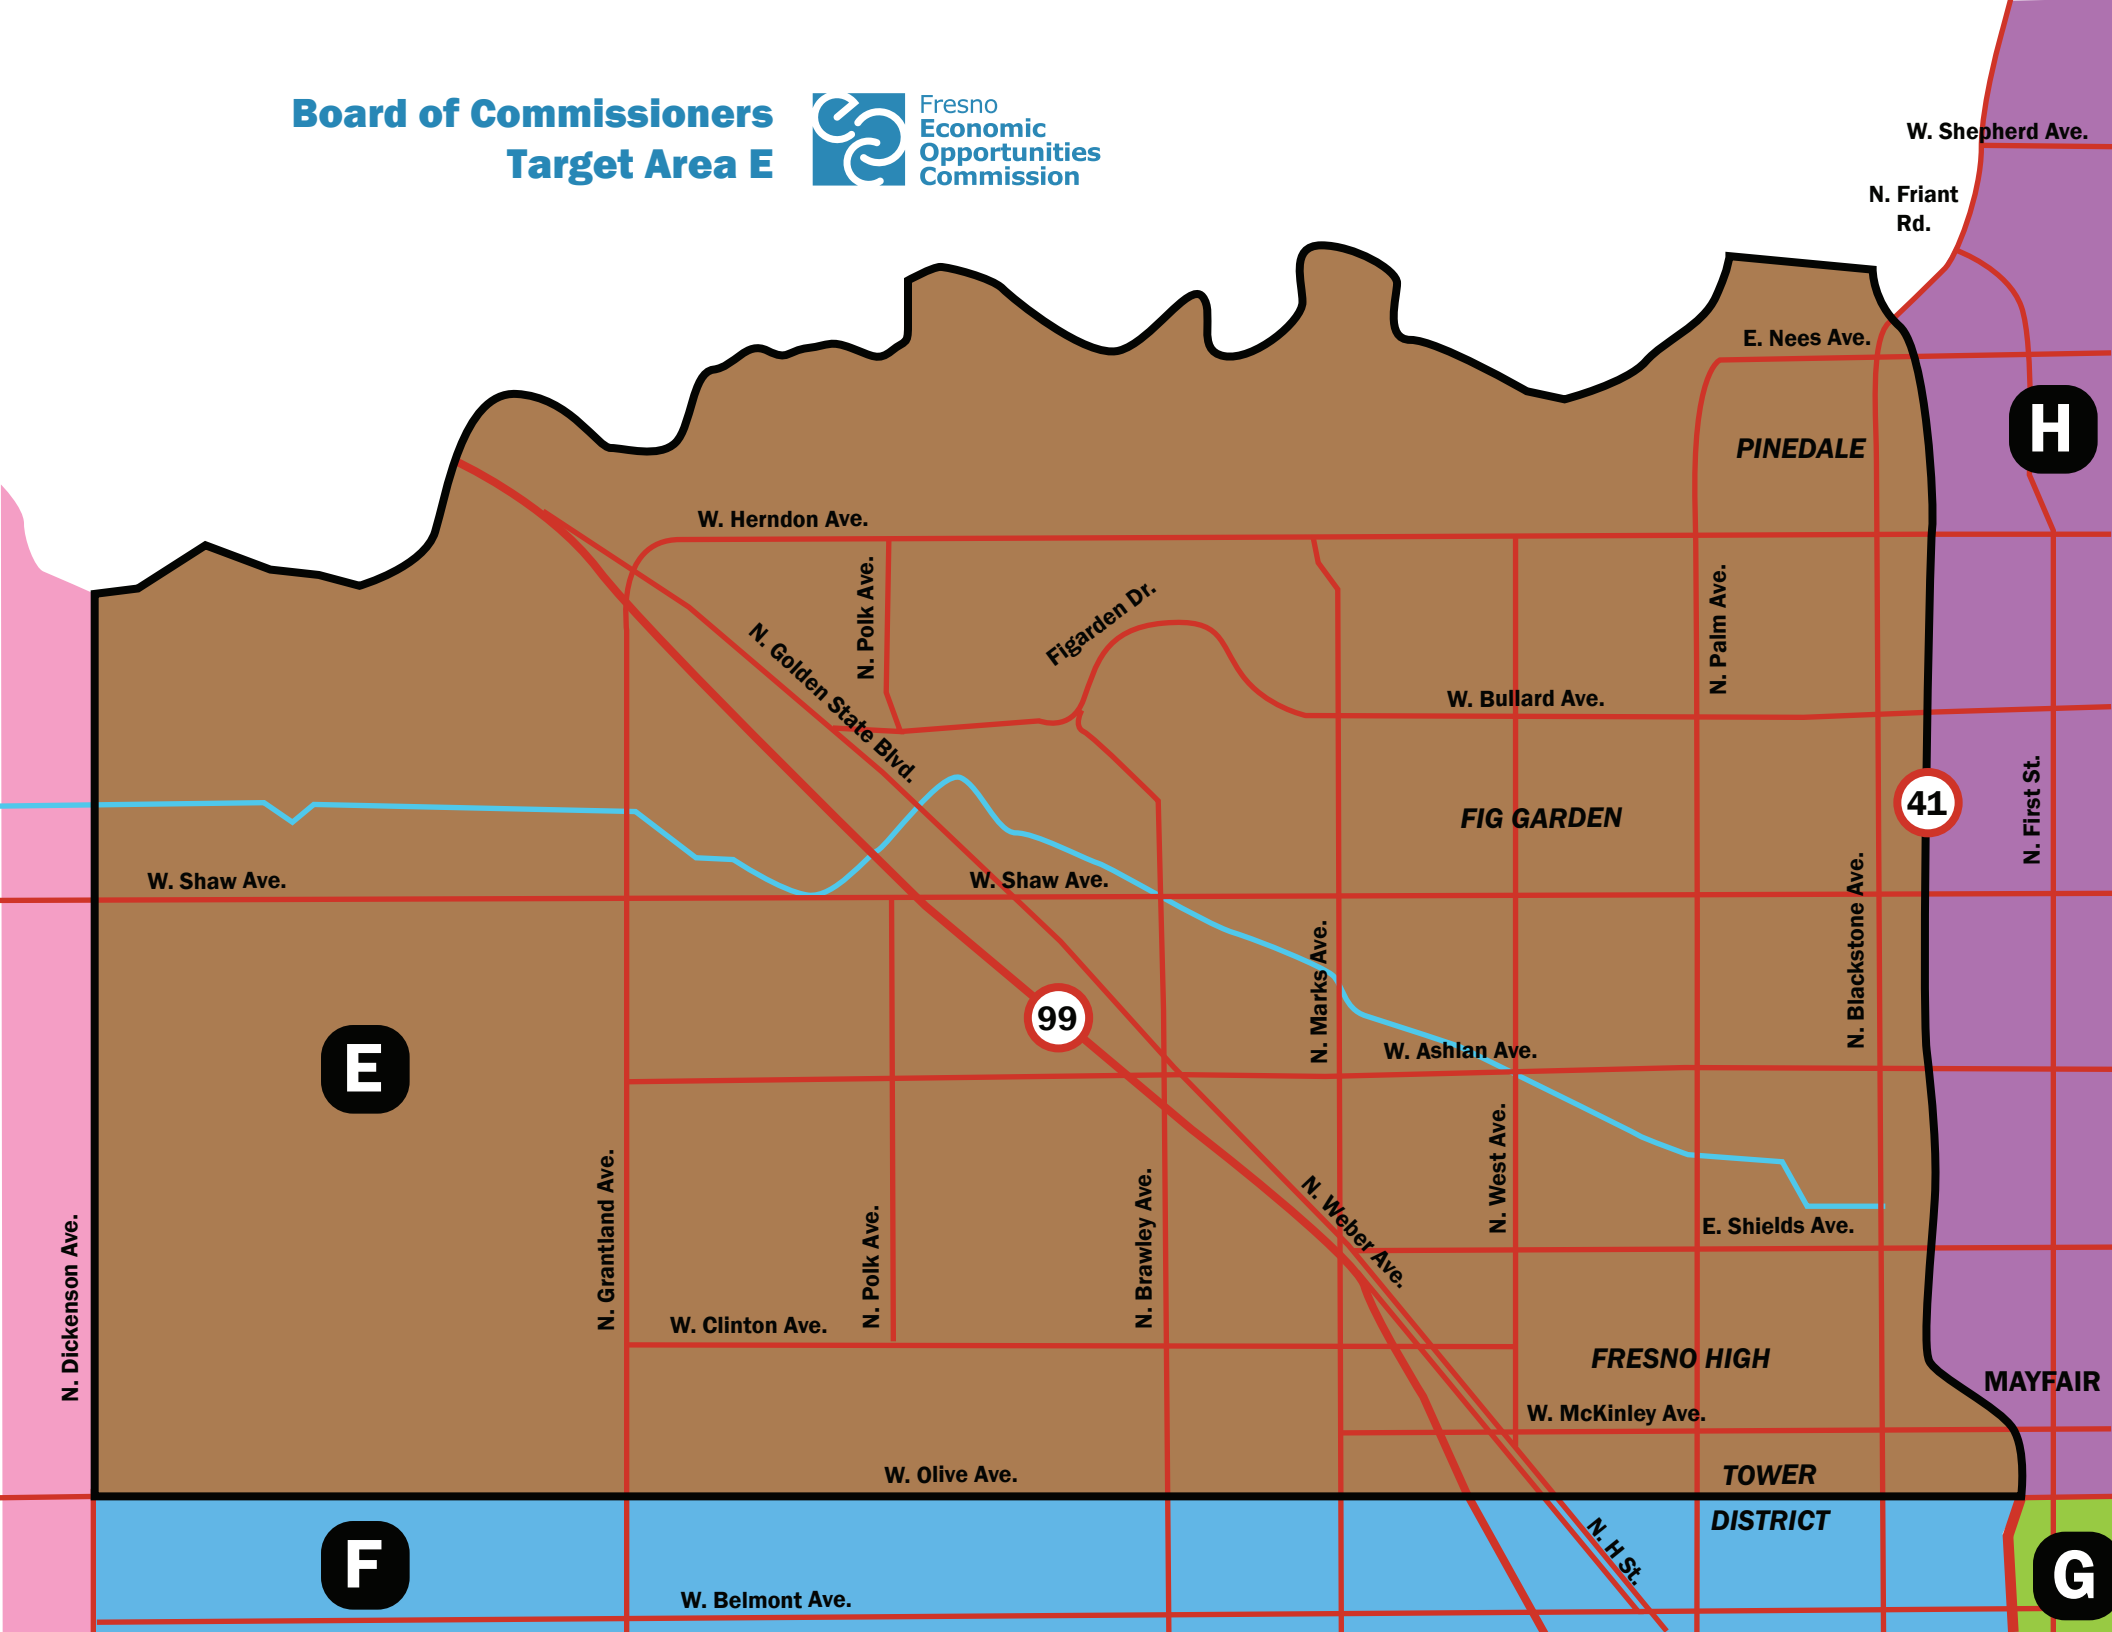

Board of Commissioners
Target Area E

W. Shepherd Ave.

N. Friant Rd.

E. Nees Ave.

PINEDALE

H

W. Herndon Ave.

N. Polk Ave.

Figarden Dr.

W. Bullard Ave.

N. Palm Ave.

N. Golden State Blvd.

FIG GARDEN

41

N. First St.

W. Shaw Ave.

W. Shaw Ave.

E

99

N. Marks Ave.

W. Ashlan Ave.

N. Blackstone Ave.

N. Dickenson Ave.

N. Grantland Ave.

W. Olive Ave.

W. McKinley Ave.

TOWER

DISTRICT

F

W. Belmont Ave.

N. H. St.

G